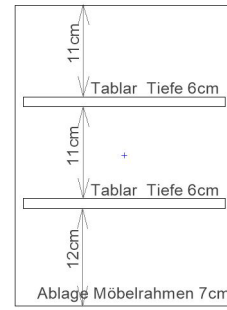

„Made by you“

Lust auf mehr?
Personalisiere die Thinbox zu deinem unverwechselbaren Unikat.

YUKKA Design
Streumattweg 1
4802 Strengelbach
+41 79 211 06 54
info@yukka.ch
www.yukka.ch

34 EINS

34 ZWEI

34 DREI / VIER