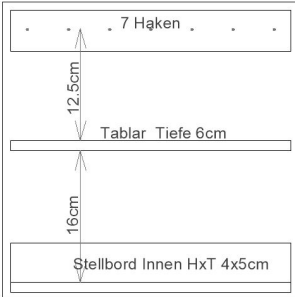

„Made by you“

Lust auf mehr?
Personalisiere die Thinbox zu deinem unverwechselbaren Unikat.

YUKKA Design
Streumattweg 1
4802 Strengelbach
+41 79 211 06 54
info@yukka.ch
www.yukka.ch

34 EINS

34 ZWEI

34 DREI / VIER