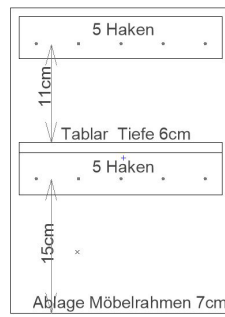

„Made by you“

Lust auf mehr?
Personalisiere die Thinbox zu deinem unverwechselbaren Unikat.

YUKKA Design
Streumattweg 1
4802 Strengelbach
+41 79 211 06 54
info@yukka.ch
www.yukka.ch

34 EINS

34 ZWEI

34 DREI / VIER