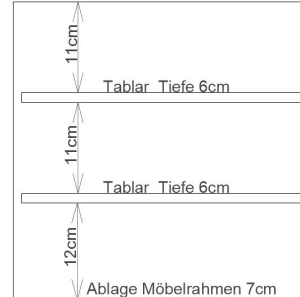

44 DREI / VIER